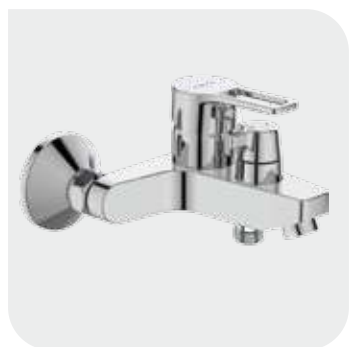

VIDIMA HYPE

Настенный смеситель для ванны/душа

Арт. BA399AA